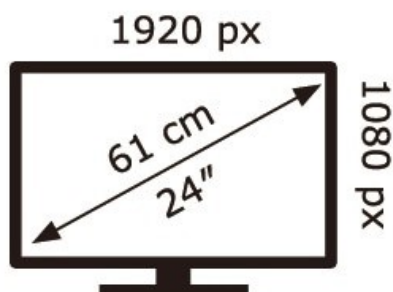

ENERG

DELL

U2422H

12 kWh/1000h

2019/2013