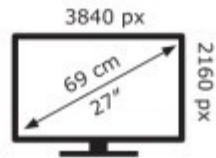

FUJITSU

P27-8 TS UHD

**27** kWh/1000h

2019/2013